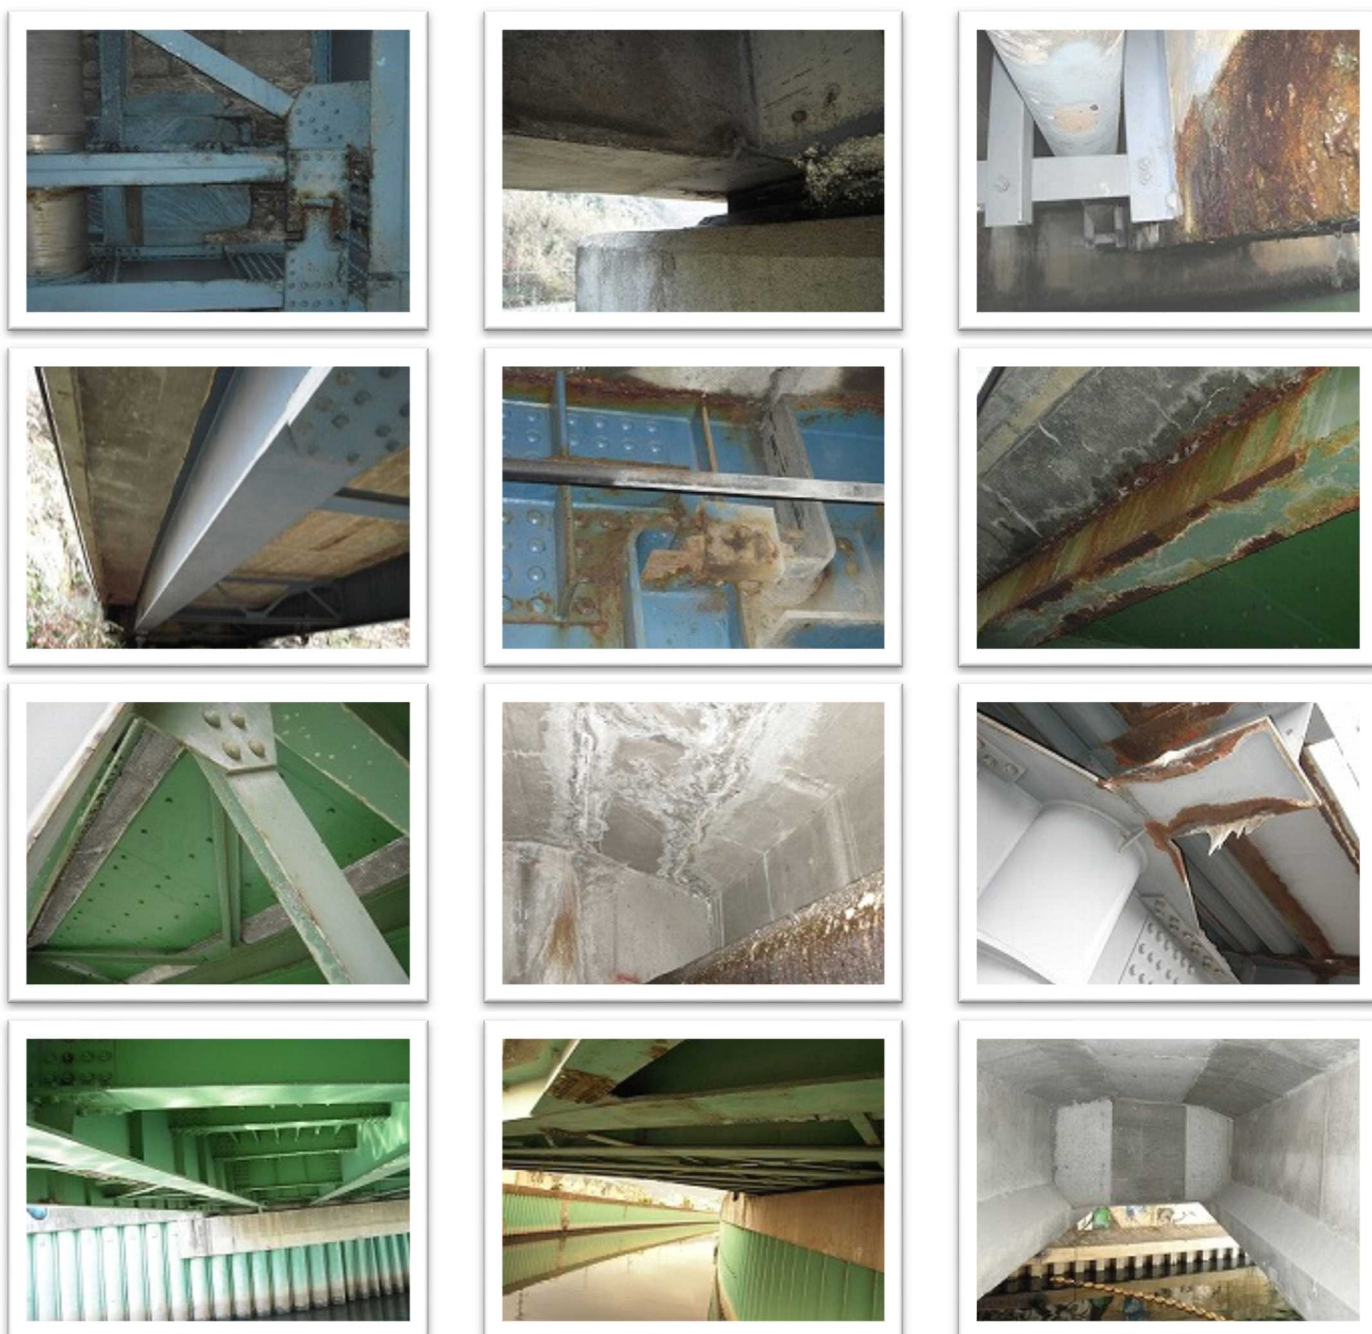

主な機能

- カメラは遠隔操作で光学ズームが最大 18 倍、デジタルズームが最大4倍です。
- カメラはチルト(上下)パン(旋回)装置により、殆ど全方向の撮影が可能です。
- 手元の操作盤のモニターで、ライブ映像を見ながらシャッター・ズーム・チルト・パンの各機能を遠隔操作できます。
- 操作盤はバッテリー内蔵で電源不要。 外部電源用の AC アダプターとシガライタープラグも付属
- カメラユニット、垂直ロッド、水平アーム、操作盤など一式が全てセットになって、すぐに使用できます

撮影画像