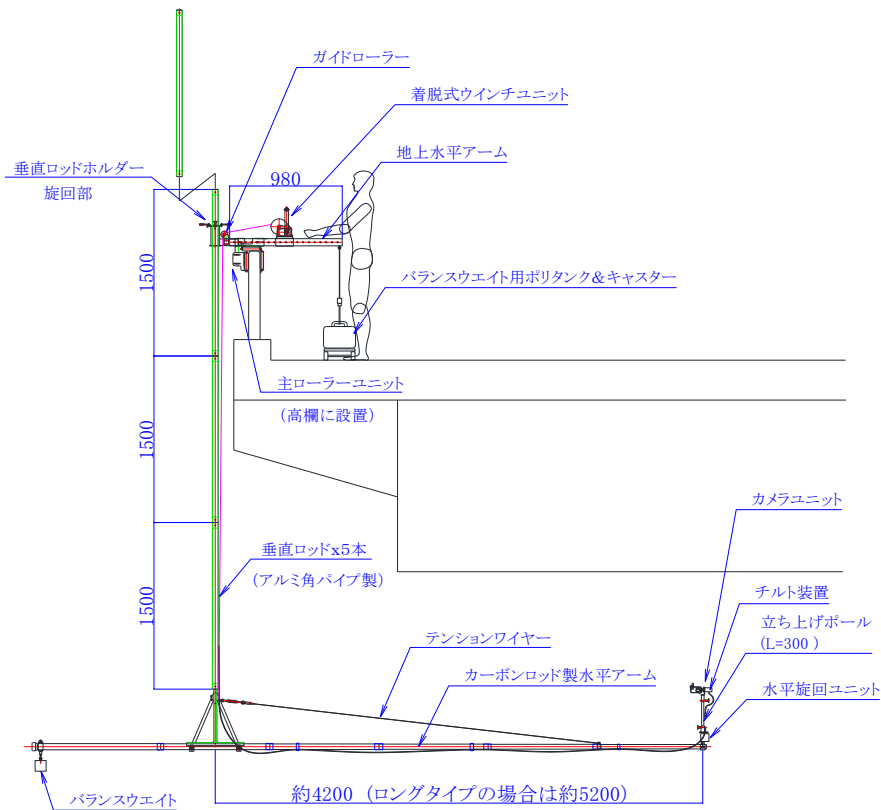

スタンダードタイプ BIS1110D

簡易橋梁点検カメラシステムの決定版！機動性と広い適用範囲を両立。

静止画2020万画素・光学18倍ズーム、チルト(上下動)・パン(旋回)装置付きで全方向の高密度な画像を記録できます。又、9m高のポールカメラとしても使用できるなど、多様な使用が可能です。

高性能デジカメ搭載！

- 水平アームのカメラ側の長さは4.2m(ロングタイプは5.2m)ですので、両側から行えば幅員9m(ロングタイプは10m)程度まで可能。
- 垂直ロッドは橋上で、1.5mロッドを順次継足します。標準で1.5m×5本=7.5m付
- 水平アームは手動伸縮式多段カーボンロッド製で軽量。
- 懸垂部(水平アーム、垂直ロッド、カメラなど)の重量は約15kgと軽量です。
- 懸垂部は高欄に装着するローラー付の移動ユニットに保持させますので、橋軸方向に容易に移動できます。
- 装置は小型ライトバンで運搬できます。

主な機能

- ◇ カメラは遠隔操作で光学ズームが最大 18 倍、デジタルズームが最大4倍です。
- ◇ カメラはチルト(上下)パン(旋回)装置により、殆ど全方向の撮影が可能です。
- ◇ 手元の操作盤のモニターで、ライブ映像を見ながらシャッター・ズーム・チルト・パンの各機能を遠隔操作できます。
- ◇ 操作盤はバッテリー内蔵で電源不要。 外部電源用の AC アダプターとシガライタープラグも付属
- ◇ カメラユニット、垂直ロッド、水平アーム、操作盤など一式が全てセットになって、すぐに使用できます

撮影画像

主な仕様

品名	項目		仕様
デジタルカメラ	機種		キヤノン Power Shot SX610 HS (*1)
	最大画素数		2020万画素(静止画)(*2)
	レンズ		光学18倍(広角 24mm~300mm)・デジタル4倍ズーム
	保存		SDカード
モニター付 操作盤	モニター	名称	カラーモニター、TV受信機
		ディスプレイ	高画質7型ワイドTFT液晶パネル
		解像度	11万画素
	バッテリー		ニッカド DC12V、3.6Ah
	他		カメラ・モニター用リモコン、スイッチ、映像出力端子(*3)
	付属品		DC/AC充電器、ACアダプター、アルミケース
	ケーブル		15m 収納バスケット付
	外形寸法、重量		350mmW×180D×160H 3.5kg
カメラ駆動 ユニット	チルト範囲		±120°(速度調整ボリューム付)
	パン範囲		±170°
	駆動		DCモーター
構造体	垂直 ロッド	材質	アルミ製角パイプ接続式
		収納時寸法	1. 5m×5本
	水平 アーム	材質	カーボン製(6+3本)
		収納時寸法	1. 1m
	その他	直交接続金具	薄肉ステンレス製
		バランスウェイト	鉄製(ユニクロメッキ)
		保持装置	高欄装着型移動ユニット
		垂直ロッド旋回	手動、位置決め機構付
		昇降	手巻きウインチ
その他		各種金具類、ワイヤー、格納木箱	