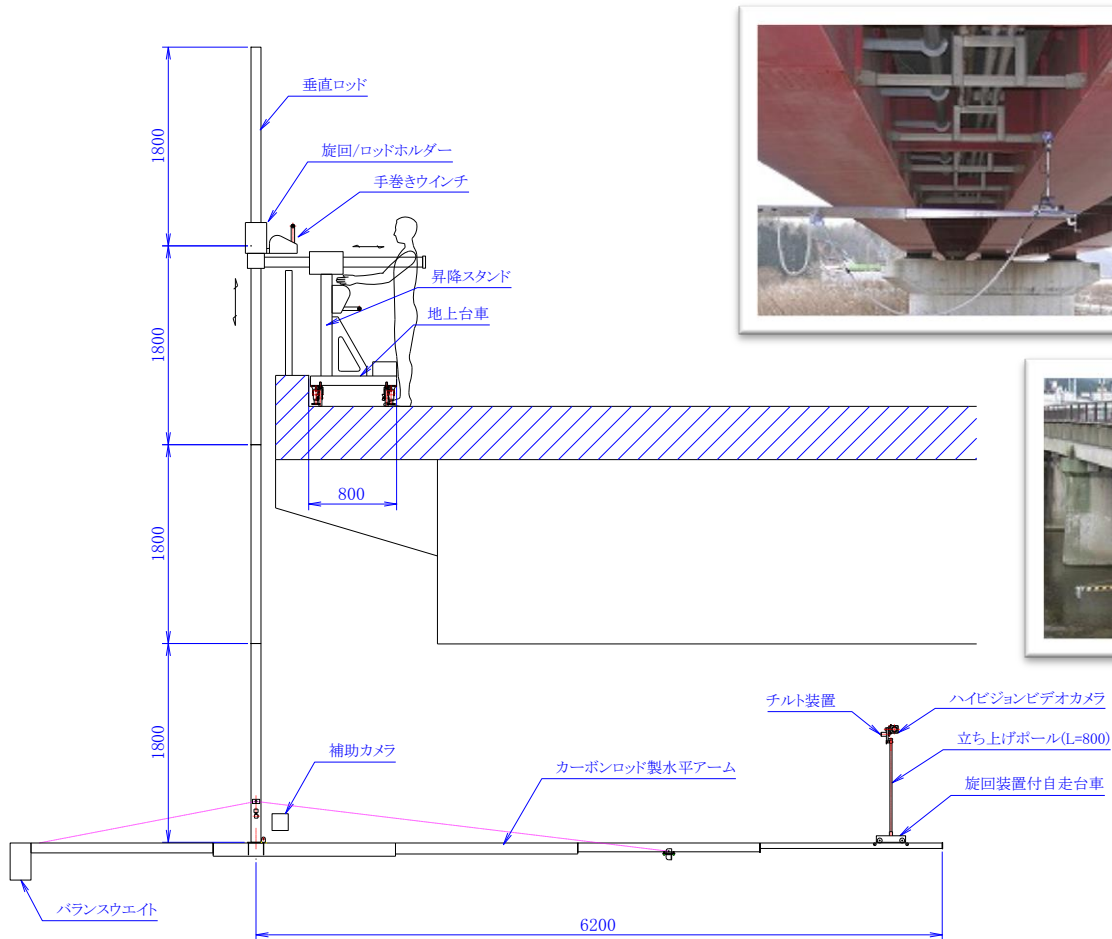

多機能タイプ BIS2002HV (受注生産機)

適用範囲が広く、且つ多機能タイプの標準的モデル。水平アーム上を自在に走行する台車にハイビジョンビデオカメラを搭載！高画質な動画はもちろん静止画撮影・保存が可能

- ◇ 水平アームのカメラ側の長さは6.2m、両側から行えば幅員13m程度まで可能です。
- ◇ 水平アーム上を走行する台車にハイビジョンビデオカメラ(デジカメに変更可)を搭載。
- ◇ 走行台車とチルト・パン装置により、全方向の高画質な動画と静止画を撮れます。
- ◇ 水平アームの基部に補助カメラを装備。主カメラの状況を把握できる為、狭い桁内の点検も容易です。
- ◇ 装置はコンパクトな地上台車に搭載。最小スペースで作業が可能です。
- ◇ 装置は主要部を分割することで、1ボックス車で運搬できます。